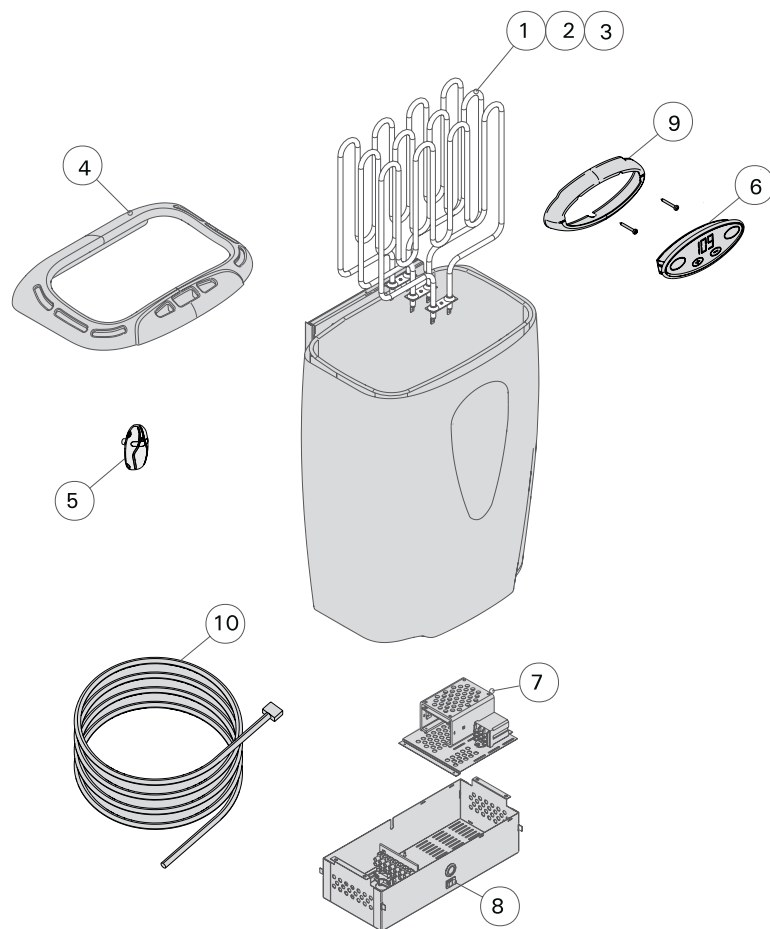

4. VARAOSAT

4. RESERVDLAR

				SSTL/EGFF
1.	Vastus 1500 W/230 V	Värmeelement 1500 W/230 V	ZSK-690	8260990
2.	Vastus 2000 W/230 V	Värmeelement 2000 W/230 V	ZSK-700	8260992
3.	Vastus 2670 W/230 V	Värmeelement 2670 W/230 V	ZSK-710	8260993
4.	Löylynohjain	Värmeiluftledare	ZSM-40	
5.	Lämpöanturi	Temperaturgivare	WX232	
6.	Ohjauspaneeli	Styrpanel	ZSME-100-3	
7.	Tehoyksikkö	Strömförsörjningsenhet	ZSM-80T	
8.	Päävirtakytkin	Huvudströmbrytare	ZSK-684	
9.	Seinäasennuskaulus	Väggmonteringskrage	ZSME-80	
10.	Datakaapeli, 3 m Datakaapeli, 5 m (lisävaruste) Datakaapeli, 10 m (lisävaruste)	Datakabel, 3 m Datakabel, 5 m (tillval) Datakabel, 10 m (tillval)	WX250 WX251 WX252	8260912 8260911 8260910