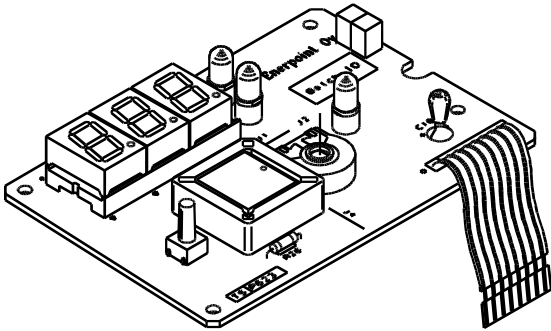

**C90/C150/C150VKK/C260VKK
OHJAUSKESKUKSET, VARAOSAT**

**C90/C150/C150VKK/C260VKK
STYRENHETER, RESERVDELAR**

Osa/Del	Mitat/Mått	Tuotenumero/ Produktnummer
Alakortit/Nedre kort:		
C90		WX211
C150		WX212
C150VKK		WX213
C260VKK		WX216
C90, C150, C150VKK, C260VKK: Lämpötila-anturi/Temperaturgivare		WX232
Lämpötila-anturin johto/ Kabeln för temperaturgivare	sihf 4*0,25 (T 180°) silikonikaapeli/silikonkabel	WX237
C90/C150/C150VKK/C260VKK: Sulake/Säkring	32 mA	WX240
C90/C150/C150VKK/C260VKK: Sulake/Säkring	1,25 A	WX241

C90
Alakortti/Nedre kort, WX211

C150
Alakortti/Nedre kort, WX212

C150VKK
Alakortti/Nedre kort, WX213

C260VKK
Alakortti/Nedre kort, WX216

Osa/Del	Mitat/Mått	Tuotenumero/ Produktnummer
Yläkortit/Övre kort:		
C90/C150		WX200
C150VKK		WX201
C260VKK		WX202

C90/C150
Yläkortti/Övre kort, WX200

C150VKK
Yläkortti/Övre kort, WX201

C260VKK
Yläkortti/Övre kort, WX202