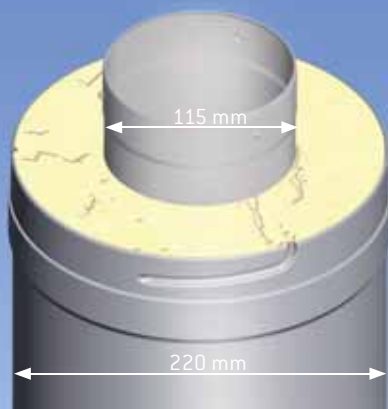

Av rostfritt stål!