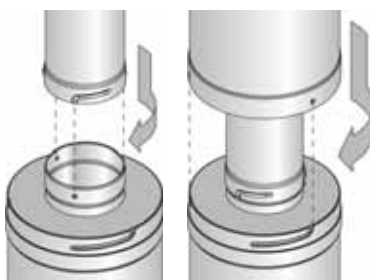

Stålskorstens standardleverans innehåller en 1,5 meter lång stålskorsten (WHP1500) samt en tillbehörsbox, som innehåller 1 meter långt isolerat rostfritt rökrör, regnhatt, regnkrage av gummi och genomföringskrage till innertaket. Till skorstenen som tillverkas av rostfritt stål finns ytterligare 0,5 (WHP500) och 1,0 (WHP1000) meter långa tilläggsdelar att få. Stålskorstens monteringshöjd kan vara upp till 5 meter.

I eldstaden i anknötning till Harvias stålskorsten kan rökgastemperaturens nominella maxvärde vara 600 °C. Stålskorstenen har en yttre diameter på 220 mm, medan rökrörets diameter är 115 mm. Stålskorstens säkerhetsavstånd till brännbara material är 100 mm. Harvias stålskorsten har beviljats CE-märkning, vilket betyder att produkten uppfyller de internationella kraven på brand- och brukssäkerhet i anknötning till produkten. Stålskorstenen är soteldsresistent.

Harvias stålskorsten är lätt att montera. Tack vare den geniala mekanismen skruvas tilläggsdelarna fast i varandra och även rökrören låses till varandra via fårorna i rören. På så vis förhindrar man rörelse orsakad av temperaturväxlingar. Inomhus kan skorstenen monteras upp till tre meters höjd utan stöd. Utomhus är motsvarande höjd två meter.