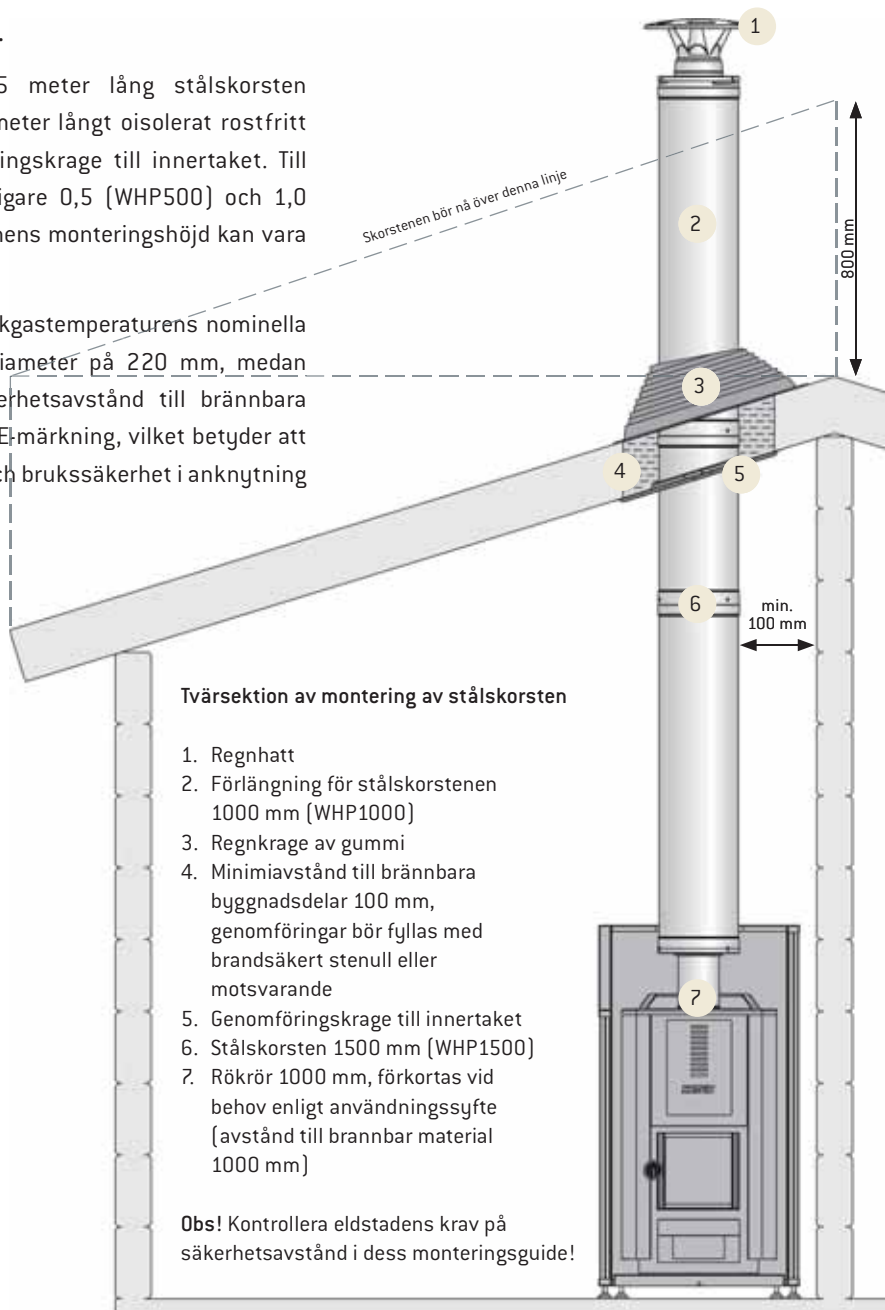

Harvia stålskorsten – En ny stilig skorstenslösning.

Stålskorstens standardleverans innehåller en 1,5 meter lång stålskorsten (WHP1500) samt en tillbehörsbox, som innehåller 1 meter långt isolerat rostfritt rökrör, regnhatt, regnkrage av gummi och genomföringskrage till innertaket. Till skorstenen som tillverkas av rostfritt stål finns ytterligare 0,5 (WHP500) och 1,0 (WHP1000) meter långa tilläggsdelar att få. Stålskorstens monteringshöjd kan vara upp till 5 meter.

I eldstaden i anknötning till Harvias stålskorsten kan rökgastemperaturens nominella maxvärde vara 600 °C. Stålskorstenen har en yttre diameter på 220 mm, medan rökrörets diameter är 115 mm. Stålskorstens säkerhetsavstånd till brännbara material är 100 mm. Harvias stålskorsten har beviljats CE-märkning, vilket betyder att produkten uppfyller de internationella kraven på brand- och brukssäkerhet i anknötning till produkten. Stålskorstenen är soteldsresistent.

Harvias stålskorsten är lätt att montera. Tack vare den geniala mekanismen skruvas tilläggsdelarna fast i varandra och även rökrören låses till varandra via fårorna i rören. På så vis förhindrar man rörelse orsakad av temperaturväxlingar. Inomhus kan skorstenen monteras upp till tre meters höjd utan stöd. Utomhus är motsvarande höjd två meter.

I Harvias breda produktsortiment finns även rök- och vinkelrör för olika monteringslösningar. Dessa lämpar sig för alla vedeldade produkter och tillverkas av brännlackerat eller rostfritt stål.

Av rostfritt stål!

Ytterligare information

	WHP1500	WHP1000	WHP500
Längd,	1500 mm	1000 mm	500 mm
varav isolerad	1470 mm	970 mm	470 mm
Vikt	10,5 kg	6,9 kg	3,5 kg
EAN-kod	6417659002752	6417659002769	6417659002776
Min. säkerhetsavstånd	100 mm	100 mm	100 mm